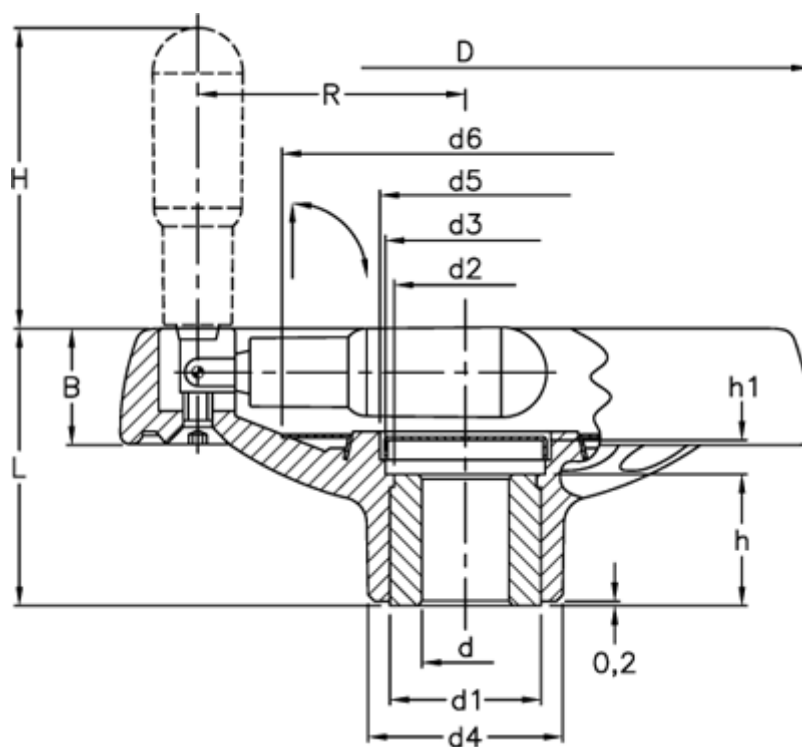

Varenummer: 2301170525  
 Beskrivelse: E+G håndhjul  
 VDT.125+IR A-12

## Mål

B	= 24	d6	= 70
C (N*m)	= 200	d H7	= 12
D	= 125	H	= 65
d1	= 26	h	= 27
d2	= 24	h1	= 7.0
d3	= 28	L	= 57
d4	= 36	L (J)	= 23
d5	= 31	R	= 47